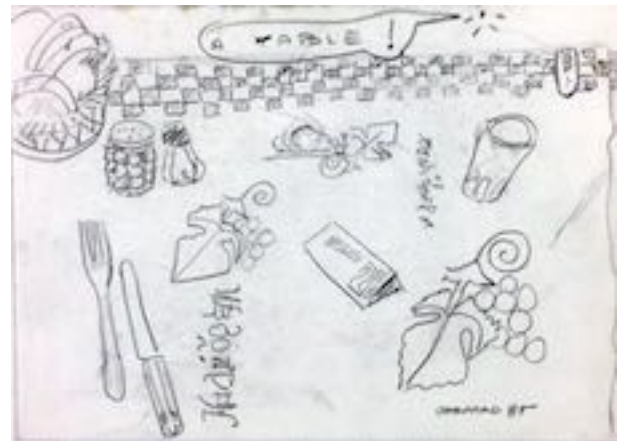

A table à Chora, 1985

25 cm x 18 cm
Crayon graphite sur papier croquis. Signature et date en bas à droite. Contresigné, daté et annoté au verso: "grèce folegandros chora"